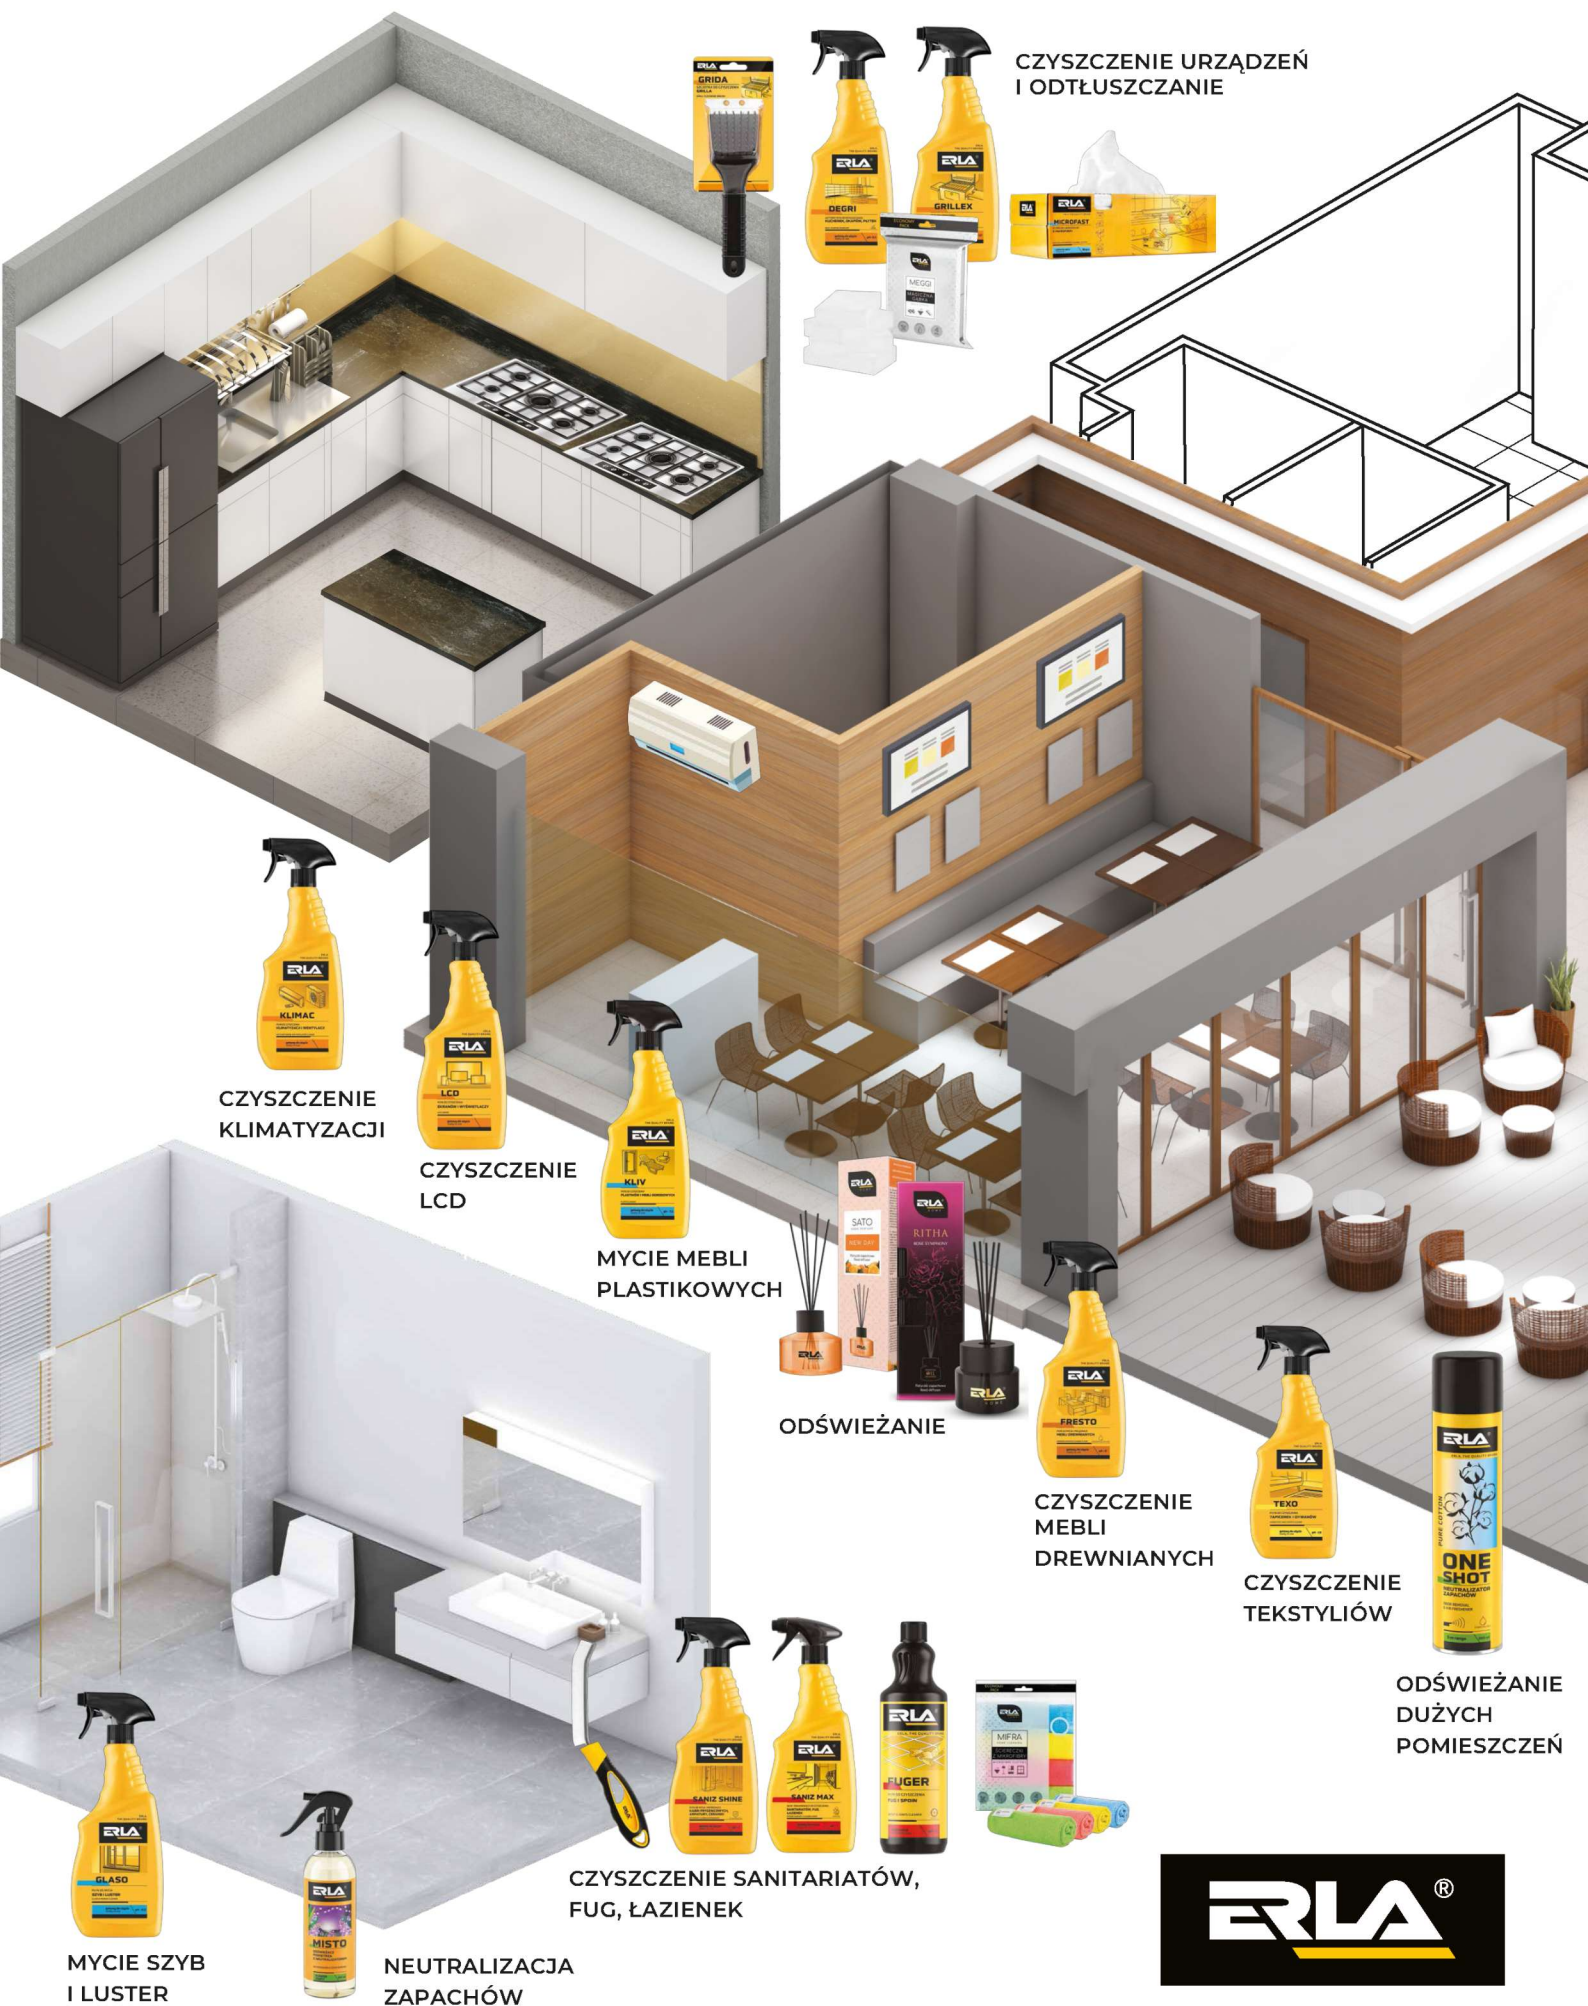

PLAN STOSOWANIA

CZYSZCZENIE URZĄDZEŃ
I ODTŁUSZCZANIE

CZYSZCZENIE
KLIMATYZACJI

CZYSZCZENIE
LCD

MYCIE MEBLI
PLASTIKOWYCH

ODŚWIEŻANIE

CZYSZCZENIE
MEBLI
DREWNIANYCH

CZYSZCZENIE
TEKSTYLÓW

ODŚWIEŻANIE
DUŻYCH
POMIESZCZEŃ

CZYSZCZENIE SANITARIATÓW,
FUG, ŁAZIENEK

MYCIE SZYB
I LUSTER

NEUTRALIZACJA
ZAPACHÓW