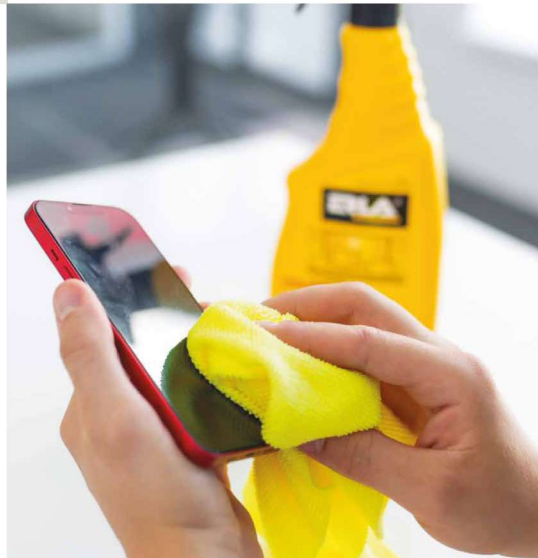

LCD CLEANER

PŁYN DO CZYSZCZENIA EKRAŃÓW

Profesjonalny środek do czyszczenia wszelkiego rodzaju ekranów dotykowych, plazmowych, wyświetlaczy LCD, TFT, LED, OLED. Usuwają odciski palców, brud i kurz. Bezpieczny i wysoce wydajny.