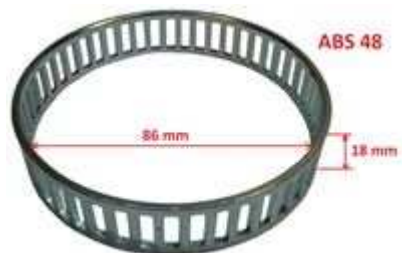

**Kod towaru:** ABS 48/79X10  
**Nazwa towaru:** PIERSCIEN ABS 48 PSA ŚREDNICA ZEWN.99MM  
**Marka:** TECH-FRANCE

**Kod towaru:** ABS 48/84X15  
**Nazwa towaru:** PIERSCIEN ABS 48 PSA  
**Marka:** GRESA

**Kod towaru:** ABS 48/86X10  
**Nazwa towaru:** PIERSCIEN ABS 48 PSA ŚREDNICA ZEWN.99MM  
**Marka:** TECH-FRANCE

**Kod towaru:** ABS 48/86X18  
**Nazwa towaru:** PIERSCIEN ABS 48 PŁASKI PSA  
**Marka:** GRESA